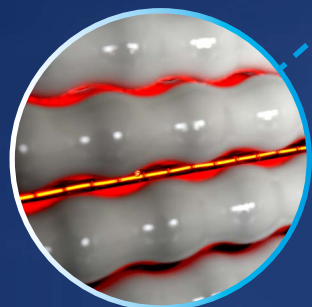

promieniowanie podczerwieni