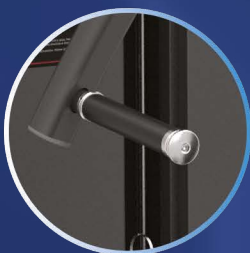

WPC®-LINE

świetna  
biomechanika  
ruchu

ergonomiczne,  
miękkie  
i trwałe  
uchwyty

intuicyjna  
zmiana  
obciążenia

solidna,  
wygodna  
tapicerka

rama malowana  
proszkowo,  
odporna na  
zniszczenia

stabilna  
konstrukcja  
stworzona  
z grubych  
wytrzymałych  
profilu