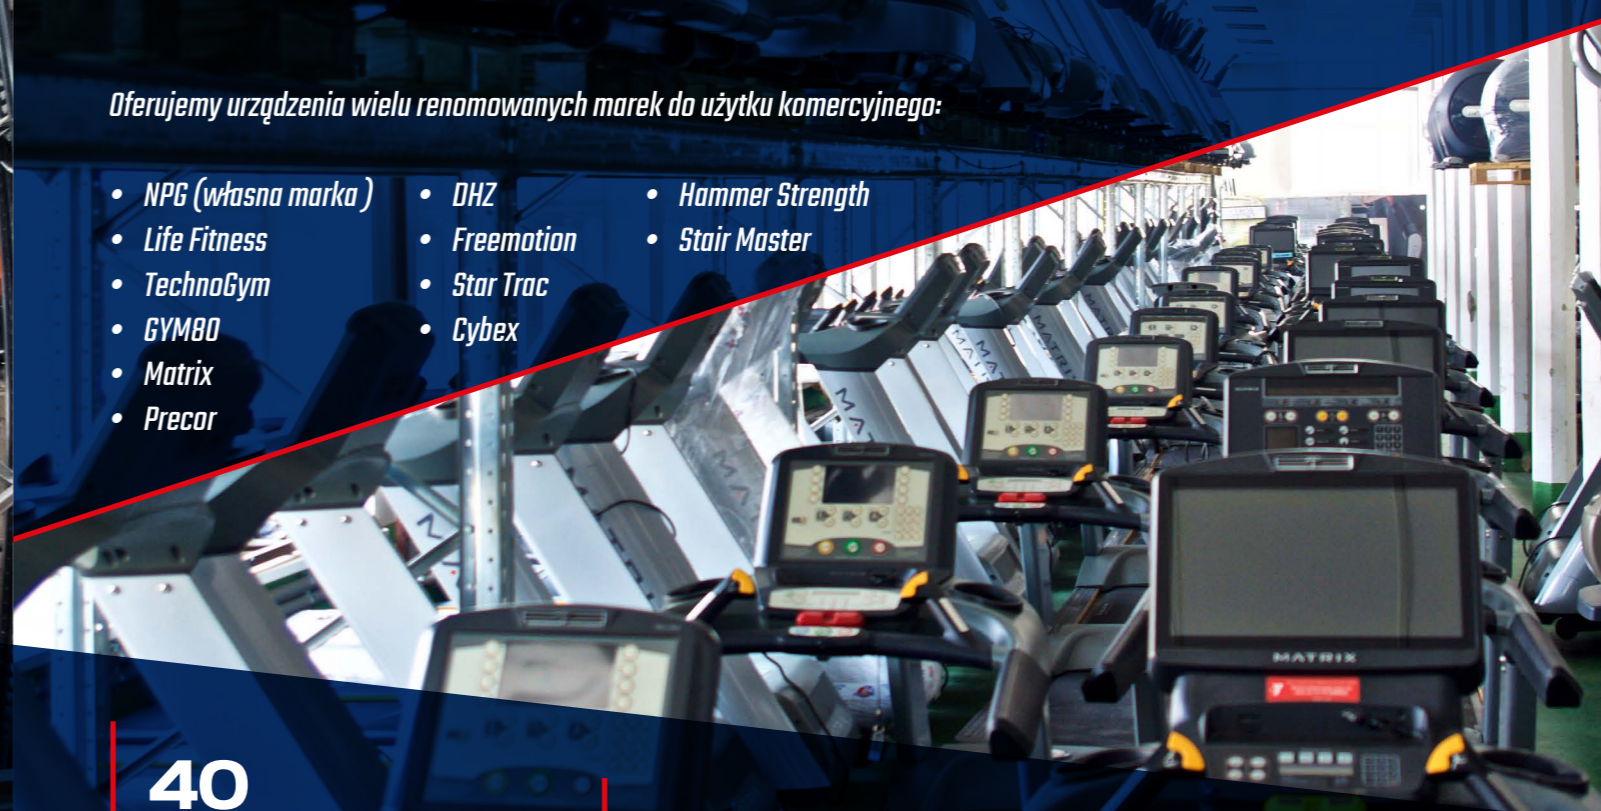

Fitness Club 24 jest jedną z największych, a zarazem najbardziej doświadczonych firm w Polsce zajmująca się kompleksowym wyposażeniem fitness klubów. W swojej ofercie posiadamy sprzęt nowy, używany i regenerowany. Prowadzimy również własne kluby fitness, dzięki czemu wiemy, jakie rozwiązania najlepiej sprawdzają się w tym biznesie. Prowadzimy oddział w Niemczech, który zapewnia szybką reakcję w przypadku wystąpienia usterki.

Oferujemy urządzenia wielu renomowanych marek do użytku komercyjnego:

- NPG (własna marka)
- Life Fitness
- TechnoGym
- GYM80
- Matrix
- Precor
- DHZ
- Freemotion
- Star Trac
- Cybex
- Hammer Strength
- Stair Master

40

krajów -nasze realizacje

30.000

zregenerowanych maszyn

1.000.000

zadowolonych klientów

ably the Biggest.